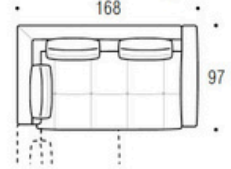

Gap Evo

- goose feather
piuma d'oca
gänsefedern
- polyurethane foam
poliuretano espanso
polyurethanschaum
- wood
legno
holz

• 15 •

Gap Evo

Sofa cm 165
Divano cm 165
Sofa cm 165

• 165 •

Sofa cm 255
Divano cm 255
Sofa cm 255

• 255 •

Element cm 210 left (also available right)
Laterale cm 210 sinistro (disponibile anche destro)
Element cm 210 links (rechts auch erhältlich)

• 210 •

Corner sofa cm 168 left (also available right)
Divano angolare cm 168 sinistro (disponibile anche destro)
Ecksofa cm 168 links (rechts auch erhältlich)

Sofa cm 195
Divano cm 195
Sofa cm 195

• 195 •

Element cm 150 left (also available right)
Laterale cm 150 sinistro (disponibile anche destro)
Element cm 150 links (rechts auch erhältlich)

• 150 •

Element cm 240 left (also available right)
Laterale cm 240 sinistro (disponibile anche destro)
Element cm 240 links (rechts auch erhältlich)

• 240 •

Corner sofa cm 198 left (also available right)
Divano angolare cm 198 sinistro (disponibile anche destro)
Ecksofa cm 198 links (rechts auch erhältlich)

Sofa cm 225
Divano cm 225
Sofa cm 225

• 225 •