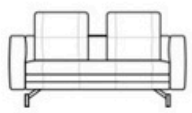

Gap Evo

- goose feather
piuma d'oca
gänsefedern
- polyurethane foam
poliuretano espanso
polyurethanschaum
- wood
legno
holz

• 15 •

Gap Evo

Sofa cm 165
Divano cm 165
Sofa cm 165

• 165 •

Sofa cm 255
Divano cm 255
Sofa cm 255

• 255 •

Element cm 210 left (also available right)
Laterale cm 210 sinistro (disponibile anche destro)
Element cm 210 links (rechts auch erhältlich)

• 210 •

Corner sofa cm 168 left (also available right)
Divano angolare cm 168 sinistro (disponibile anche destro)
Ecksofa cm 168 links (rechts auch erhältlich)

Sofa cm 195
Divano cm 195
Sofa cm 195

• 195 •

Element cm 150 left (also available right)
Laterale cm 150 sinistro (disponibile anche destro)
Element cm 150 links (rechts auch erhältlich)

• 150 •

Element cm 240 left (also available right)
Laterale cm 240 sinistro (disponibile anche destro)
Element cm 240 links (rechts auch erhältlich)

• 240 •

Corner sofa cm 198 left (also available right)
Divano angolare cm 198 sinistro (disponibile anche destro)
Ecksofa cm 198 links (rechts auch erhältlich)

Sofa cm 225
Divano cm 225
Sofa cm 225

• 225 •