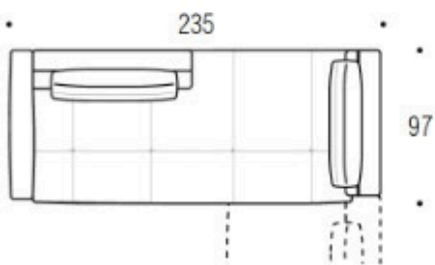

• 255 •

Element cm 210 left (also available right)
Laterale cm 210 sinistro (disponibile anche destro)
Element cm 210 links (rechts auch erhältlich)

• 210 •

Corner sofa cm 168 left (also available right)
Divano angolare cm 168 sinistro (disponibile anche destro)
Ecksofa cm 168 links (rechts auch erhältlich)

• 160 •

Corner sofa cm 228 left (also available right)
Divano angolare cm 228 sinistro (disponibile anche destro)
Ecksofa cm 228 links (rechts auch erhältlich)

• 228 •

Chaise longue cm 190 right (also available left)

Chaise longue cm 190 destra (disponibile anche sinistra)

Chaise longue cm 190 rechts (links auch erhältlich)

Bench cm 235 with left armrest (also available with right armrest)

Panchetta cm 2355 con bracciolo sinistro (disponibile anche con bracciolo destro)

Bank cm 235 mit linker Armlehne (auch mit rechter Armlehne erhältlich)

Pouf cm 70x70

Pouf cm 70x70

Hocker cm 70x70