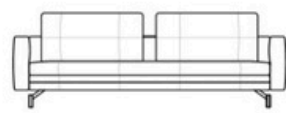

Gap Evo

- goose feather
piuma d'oca
gänsefedern
- polyurethane foam
poliuretano espanso
polyurethanschaum
- wood
legno
holz

• 15 •

Gap Evo

Sofa cm 165
Divano cm 165
Sofa cm 165

• 165 •

Sofa cm 255
Divano cm 255
Sofa cm 255

• 255 •

Element cm 210 left (also available right)
Laterale cm 210 sinistro (disponibile anche destro)
Element cm 210 links (rechts auch erhältlich)

• 210 •

Corner sofa cm 168 left (also available right)
Divano angolare cm 168 sinistro (disponibile anche destro)
Ecksofa cm 168 links (rechts auch erhältlich)

Sofa cm 195
Divano cm 195
Sofa cm 195

• 195 •

Element cm 150 left (also available right)
Laterale cm 150 sinistro (disponibile anche destro)
Element cm 150 links (rechts auch erhältlich)

• 150 •

Element cm 240 left (also available right)
Laterale cm 240 sinistro (disponibile anche destro)
Element cm 240 links (rechts auch erhältlich)

• 240 •

Corner sofa cm 198 left (also available right)
Divano angolare cm 198 sinistro (disponibile anche destro)
Ecksofa cm 198 links (rechts auch erhältlich)

Sofa cm 225
Divano cm 225
Sofa cm 225

• 225 •