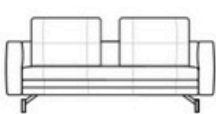

• 255 •

Element cm 210 left (also available right)
Laterale cm 210 sinistro (disponibile anche destro)
Element cm 210 links (rechts auch erhältlich)

• 210 •

Corner sofa cm 168 left (also available right)
Divano angolare cm 168 sinistro (disponibile anche destro)
Ecksofa cm 168 links (rechts auch erhältlich)

Sofa cm 195
Divano cm 195
Sofa cm 195

• 195 •

Element cm 150 left (also available right)
Laterale cm 150 sinistro (disponibile anche destro)
Element cm 150 links (rechts auch erhältlich)

• 150 •

Element cm 240 left (also available right)
Laterale cm 240 sinistro (disponibile anche destro)
Element cm 240 links (rechts auch erhältlich)

• 240 •

Corner sofa cm 198 left (also available right)
Divano angolare cm 198 sinistro (disponibile anche destro)
Ecksofa cm 198 links (rechts auch erhältlich)

Sofa cm 225
Divano cm 225
Sofa cm 225

• 225 •

• 160 •

Corner sofa cm 228 left (also available right)
Divano angolare cm 228 sinistro (disponibile anche destro)
Ecksofa cm 228 links (rechts auch erhältlich)

• 228 •

Chaise longue cm 190 right (also available left)