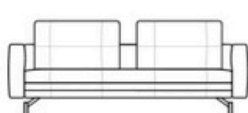

• 255 •

Element cm 210 left (also available right)
Laterale cm 210 sinistro (disponibile anche destro)
Element cm 210 links (rechts auch erhältlich)

• 210 •

Corner sofa cm 168 left (also available right)
Divano angolare cm 168 sinistro (disponibile anche destro)
Ecksofa cm 168 links (rechts auch erhältlich)

Sofa cm 195
Divano cm 195
Sofa cm 195

• 195 •

Element cm 150 left (also available right)
Laterale cm 150 sinistro (disponibile anche destro)
Element cm 150 links (rechts auch erhältlich)

• 150 •

Element cm 240 left (also available right)
Laterale cm 240 sinistro (disponibile anche destro)
Element cm 240 links (rechts auch erhältlich)

• 240 •

Corner sofa cm 198 left (also available right)
Divano angolare cm 198 sinistro (disponibile anche destro)
Ecksofa cm 198 links (rechts auch erhältlich)

Sofa cm 225
Divano cm 225
Sofa cm 225

• 225 •

• 160 •

Corner sofa cm 228 left (also available right)
Divano angolare cm 228 sinistro (disponibile anche destro)
Ecksofa cm 228 links (rechts auch erhältlich)

• 228 •

Chaise longue cm 190 right (also available left)