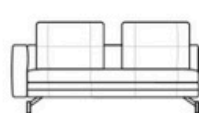

Sofa cm 195
Divano cm 195
Sofa cm 195

• 195 •

Element cm 150 left (also available right)
Laterale cm 150 sinistro (disponibile anche destro)
Element cm 150 links (rechts auch erhältlich)

• 150 •

Element cm 240 left (also available right)
Laterale cm 240 sinistro (disponibile anche destro)
Element cm 240 links (rechts auch erhältlich)

• 240 •

Corner sofa cm 198 left (also available right)
Divano angolare cm 198 sinistro (disponibile anche destro)
Ecksofa cm 198 links (rechts auch erhältlich)

Sofa cm 225
Divano cm 225
Sofa cm 225

• 225 •

Element cm 180 left (also available right)
Laterale cm 180 sinistro (disponibile anche destro)
Element cm 180 links (rechts auch erhältlich)

• 180 •

Chaise longue 160 cm left (also available right)
Chaise longue cm 160 sinistra (disponibile anche destra)
Chaiselongue 160 cm links (auch links rechts)

• 160 •

Corner sofa cm 228 left (also available right)
Divano angolare cm 228 sinistro (disponibile anche destro)
Ecksofa cm 228 links (rechts auch erhältlich)

• 228 •

Chaise longue cm 190 right (also available left)