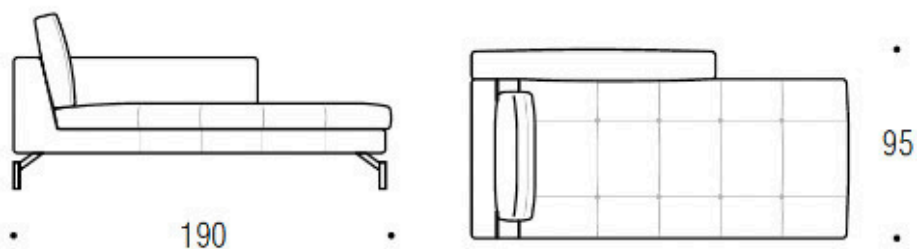

• 240 •

Corner sofa cm 198 left (also available right)
Divano angolare cm 198 sinistro (disponibile anche destro)
Ecksofa cm 198 links (rechts auch erhältlich)

Sofa cm 225
Divano cm 225
Sofa cm 225

• 225 •

Element cm 180 left (also available right)
Laterale cm 180 sinistro (disponibile anche destro)
Element cm 180 links (rechts auch erhältlich)

• 180 •

Chaise longue 160 cm left (also available right)
Chaise longue cm 160 sinistra (disponibile anche destra)
Chaiselongue 160 cm links (auch links rechts)

• 160 •

Corner sofa cm 228 left (also available right)
Divano angolare cm 228 sinistro (disponibile anche destro)
Ecksofa cm 228 links (rechts auch erhältlich)

• 228 •

Chaise longue cm 190 right (also available left)

Chaise longue cm 190 destra (disponibile anche sinistra)

Chaise longue cm 190 rechts (links auch erhältlich)

Bench cm 235 with left armrest (also available with right armrest)

Panchetta cm 2355 con bracciolo sinistro (disponibile anche con bracciolo destro)