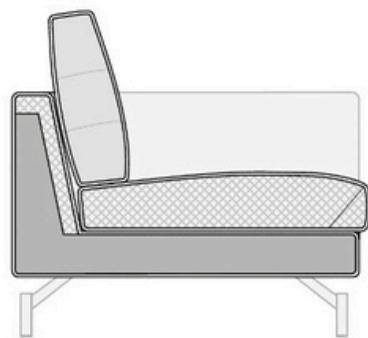

Gap Evo

- goose feather
piuma d'oca
gänsefedern
- polyurethane foam
poliuretano espanso
polyurethanschaum
- wood
legno
holz

• 15 •

Gap Evo

Sofa cm 165
Divano cm 165
Sofa cm 165

• 165 •

Sofa cm 255
Divano cm 255
Sofa cm 255

• 255 •

Element cm 210 left (also available right)
Laterale cm 210 sinistro (disponibile anche destro)
Element cm 210 links (rechts auch erhältlich)

• 210 •

Corner sofa cm 168 left (also available right)
Divano angolare cm 168 sinistro (disponibile anche destro)
Ecksofa cm 168 links (rechts auch erhältlich)

Sofa cm 195
Divano cm 195
Sofa cm 195

• 195 •

Element cm 150 left (also available right)
Laterale cm 150 sinistro (disponibile anche destro)
Element cm 150 links (rechts auch erhältlich)

• 150 •

Element cm 240 left (also available right)
Laterale cm 240 sinistro (disponibile anche destro)
Element cm 240 links (rechts auch erhältlich)

• 240 •

Corner sofa cm 198 left (also available right)
Divano angolare cm 198 sinistro (disponibile anche destro)
Ecksofa cm 198 links (rechts auch erhältlich)

Sofa cm 225
Divano cm 225
Sofa cm 225

• 225 •