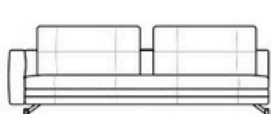

• 255 •

Element cm 210 left (also available right)
Laterale cm 210 sinistro (disponibile anche destro)
Element cm 210 links (rechts auch erhältlich)

• 210 •

Corner sofa cm 168 left (also available right)
Divano angolare cm 168 sinistro (disponibile anche destro)
Ecksofa cm 168 links (rechts auch erhältlich)

Sofa cm 195
Divano cm 195
Sofa cm 195

• 195 •

Element cm 150 left (also available right)
Laterale cm 150 sinistro (disponibile anche destro)
Element cm 150 links (rechts auch erhältlich)

• 150 •

Element cm 240 left (also available right)
Laterale cm 240 sinistro (disponibile anche destro)
Element cm 240 links (rechts auch erhältlich)

• 240 •

Corner sofa cm 198 left (also available right)
Divano angolare cm 198 sinistro (disponibile anche destro)
Ecksofa cm 198 links (rechts auch erhältlich)

Sofa cm 225
Divano cm 225
Sofa cm 225

• 225 •

• 160 •

Corner sofa cm 228 left (also available right)
Divano angolare cm 228 sinistro (disponibile anche destro)
Ecksofa cm 228 links (rechts auch erhältlich)

• 228 •

Chaise longue cm 190 right (also available left)