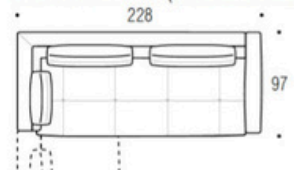

• 240 •

Corner sofa cm 198 left (also available right)
Divano angolare cm 198 sinistro (disponibile anche destro)
Ecksofa cm 198 links (rechts auch erhältlich)

Sofa cm 225
Divano cm 225
Sofa cm 225

• 225 •

Element cm 180 left (also available right)
Laterale cm 180 sinistro (disponibile anche destro)
Element cm 180 links (rechts auch erhältlich)

• 180 •

Chaise longue 160 cm left (also available right)
Chaise longue cm 160 sinistra (disponibile anche destra)
Chaiselongue 160 cm links (auch links rechts)

• 160 •

Corner sofa cm 228 left (also available right)
Divano angolare cm 228 sinistro (disponibile anche destro)
Ecksofa cm 228 links (rechts auch erhältlich)

• 228 •

Chaise longue cm 190 right (also available left)

Chaise longue cm 190 destra (disponibile anche sinistra)

Chaise longue cm 190 rechts (links auch erhältlich)

Bench cm 235 with left armrest (also available with right armrest)

Panchetta cm 2355 con bracciolo sinistro (disponibile anche con bracciolo destro)