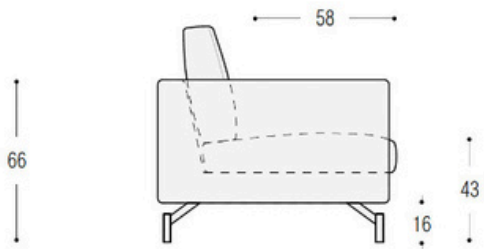

Gap Evo

- goose feather
piuma d'oca
gänsefedern
- polyurethane foam
poliuretano espanso
polyurethanschaum
- wood
legno
holz

• 15 •

Gap Evo

Sofa cm 165
Divano cm 165
Sofa cm 165

• 165 •

Sofa cm 255
Divano cm 255
Sofa cm 255

• 255 •

Element cm 210 left (also available right)
Laterale cm 210 sinistro (disponibile anche destro)
Element cm 210 links (rechts auch erhältlich)

• 210 •

Corner sofa cm 168 left (also available right)
Divano angolare cm 168 sinistro (disponibile anche destro)
Ecksofa cm 168 links (rechts auch erhältlich)

Sofa cm 195
Divano cm 195
Sofa cm 195

• 195 •

Element cm 150 left (also available right)
Laterale cm 150 sinistro (disponibile anche destro)
Element cm 150 links (rechts auch erhältlich)

• 150 •

Element cm 240 left (also available right)
Laterale cm 240 sinistro (disponibile anche destro)
Element cm 240 links (rechts auch erhältlich)

• 240 •

Corner sofa cm 198 left (also available right)
Divano angolare cm 198 sinistro (disponibile anche destro)
Ecksofa cm 198 links (rechts auch erhältlich)

Sofa cm 225
Divano cm 225
Sofa cm 225

• 225 •