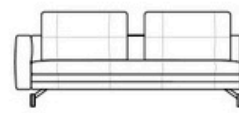

Gap Evo

- goose feather
piuma d'oca
gänsefedern
- polyurethane foam
poliuretano espanso
polyurethanschaum
- wood
legno
holz

• 15 •

Gap Evo

Sofa cm 165
Divano cm 165
Sofa cm 165

• 165 •

Sofa cm 255
Divano cm 255
Sofa cm 255

• 255 •

Element cm 210 left (also available right)
Laterale cm 210 sinistro (disponibile anche destro)
Element cm 210 links (rechts auch erhältlich)

• 210 •

Corner sofa cm 168 left (also available right)
Divano angolare cm 168 sinistro (disponibile anche destro)
Ecksofa cm 168 links (rechts auch erhältlich)

Sofa cm 195
Divano cm 195
Sofa cm 195

• 195 •

Element cm 150 left (also available right)
Laterale cm 150 sinistro (disponibile anche destro)
Element cm 150 links (rechts auch erhältlich)

• 150 •

Element cm 240 left (also available right)
Laterale cm 240 sinistro (disponibile anche destro)
Element cm 240 links (rechts auch erhältlich)

• 240 •

Corner sofa cm 198 left (also available right)
Divano angolare cm 198 sinistro (disponibile anche destro)
Ecksofa cm 198 links (rechts auch erhältlich)

Sofa cm 225
Divano cm 225
Sofa cm 225

• 225 •