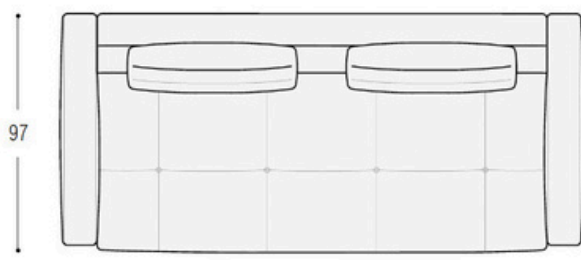

Gap Evo

- goose feather
piuma d'oca
gänsefedern
- polyurethane foam
poliuretano espanso
polyurethanschaum
- wood
legno
holz

• 15 •

Gap Evo

Sofa cm 165
Divano cm 165
Sofa cm 165

• 165 •

Sofa cm 255
Divano cm 255
Sofa cm 255

• 255 •

Element cm 210 left (also available right)
Laterale cm 210 sinistro (disponibile anche destro)
Element cm 210 links (rechts auch erhältlich)

• 210 •

Corner sofa cm 168 left (also available right)
Divano angolare cm 168 sinistro (disponibile anche destro)
Ecksofa cm 168 links (rechts auch erhältlich)

Sofa cm 195
Divano cm 195
Sofa cm 195

• 195 •

Element cm 150 left (also available right)
Laterale cm 150 sinistro (disponibile anche destro)
Element cm 150 links (rechts auch erhältlich)

• 150 •

Element cm 240 left (also available right)
Laterale cm 240 sinistro (disponibile anche destro)
Element cm 240 links (rechts auch erhältlich)

• 240 •

Corner sofa cm 198 left (also available right)
Divano angolare cm 198 sinistro (disponibile anche destro)
Ecksofa cm 198 links (rechts auch erhältlich)

Sofa cm 225
Divano cm 225
Sofa cm 225

• 225 •