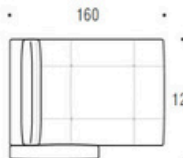

Sofa cm 195
Divano cm 195
Sofa cm 195

• 195 •

Element cm 150 left (also available right)
Laterale cm 150 sinistro (disponibile anche destro)
Element cm 150 links (rechts auch erhältlich)

• 150 •

Element cm 240 left (also available right)
Laterale cm 240 sinistro (disponibile anche destro)
Element cm 240 links (rechts auch erhältlich)

• 240 •

Corner sofa cm 198 left (also available right)
Divano angolare cm 198 sinistro (disponibile anche destro)
Ecksofa cm 198 links (rechts auch erhältlich)

Sofa cm 225
Divano cm 225
Sofa cm 225

• 225 •

Element cm 180 left (also available right)
Laterale cm 180 sinistro (disponibile anche destro)
Element cm 180 links (rechts auch erhältlich)

• 180 •

Chaise longue 160 cm left (also available right)
Chaise longue cm 160 sinistra (disponibile anche destra)
Chaiselongue 160 cm links (auch links rechts)

• 160 •

Corner sofa cm 228 left (also available right)
Divano angolare cm 228 sinistro (disponibile anche destro)
Ecksofa cm 228 links (rechts auch erhältlich)

• 228 •

Chaise longue cm 190 right (also available left)